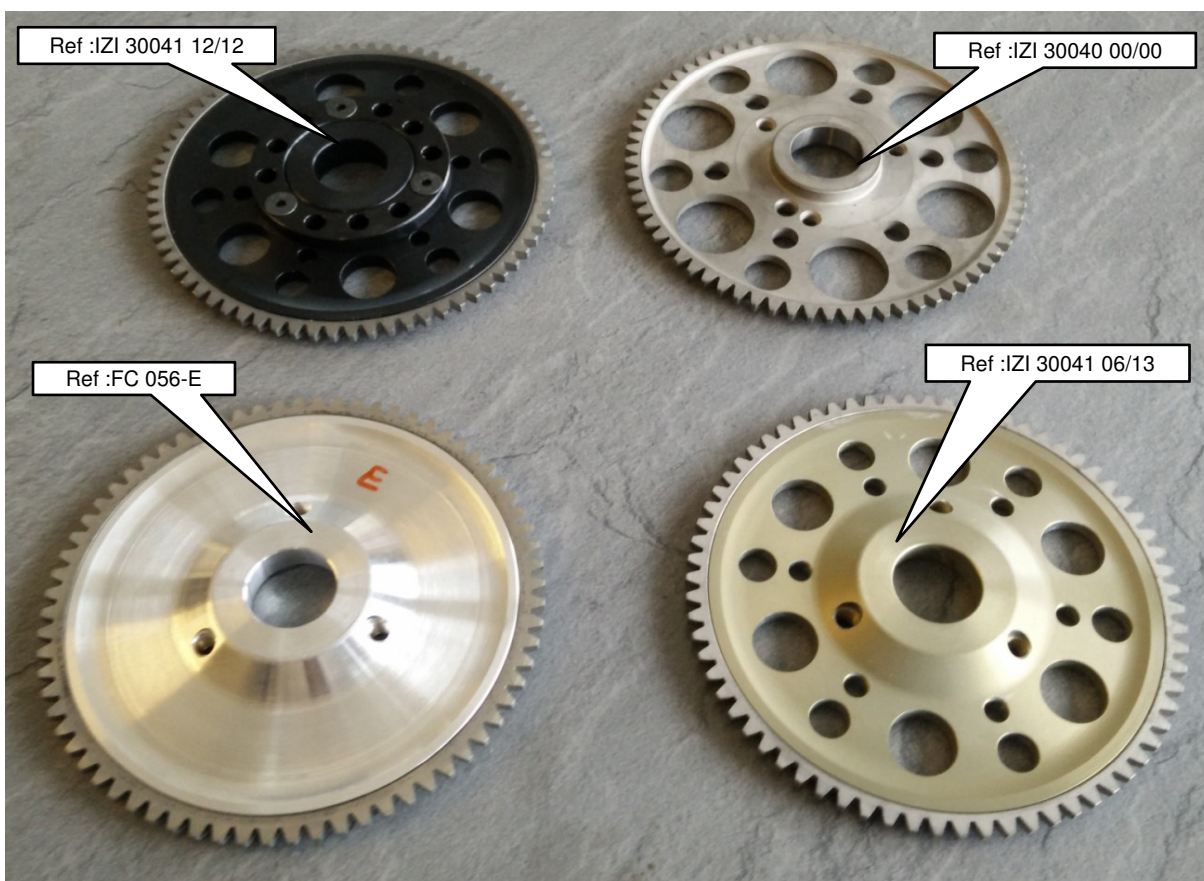

## X 30 Shifter

### Couronnes de Démarreur

**Seules** les couronnes de démarreur d'origine **IAME** représentées ci-dessus **sans aucune modifications** sont **autorisées**